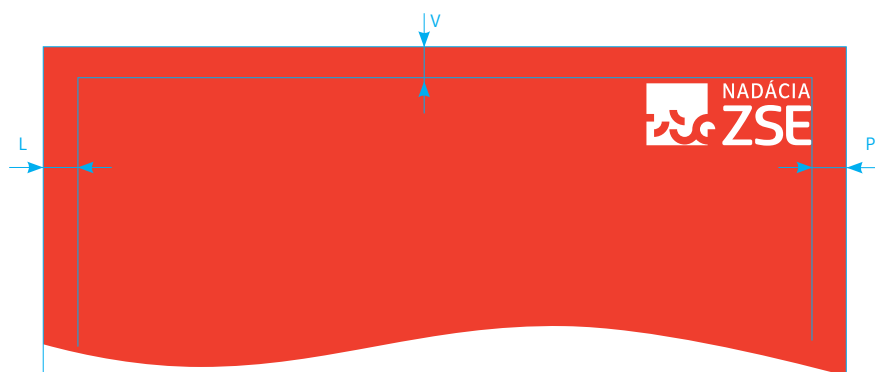

Veľkosť logotypu a vzdialenosť od okrajov dokumentu vychádza z formátu A4. Pri tomto formáte je veľkosť štvorca značky logotypu 16 mm a od okrajov dokumentu je vzdialenosť 10 mm.

Táto záväzná veľkosť sa vždy zväčšuje alebo znižuje podľa šírky dokumentu, pričom sa úmerne zväčší logotyp aj jeho vzdialenosť od okrajov.

Zásada platí pre tlačoviny reklamného a informačného charakteru (inzeráty, letáky, plagáty, brožúry...)

Formát A6, výška loga 8,5 mm,
odsadenie od okrajov:
L 5 mm, S 5 mm, P 5 mm

Formát A5, výška loga 12 mm,
odsadenie od okrajov:
L 7 mm, S 7 mm, P 7 mm

Formát DL, výška loga 12 mm,
odsadenie od okrajov:
L 8 mm, S 8 mm, P 8 mm

Formát A4, výška loga 16 mm,
odsadenie od okrajov:
L 10 mm, S 10 mm, P 10 mm

Formát A3, výška loga 22,7 mm,
odsadenie od okrajov:
L 14 mm, S 14 mm, P 14 mm

Formát A2, výška loga 32 mm,
odsadenie od okrajov:
L 20 mm, S 20 mm, P 20 mm

Formát A1, výška loga 45 mm,
odsadenie od okrajov:
L 28 mm, S 28 mm, P 28 mm

Formát A0, výška loga 64 mm,
odsadenie od okrajov:
L 40 mm, S 40 mm, P 40 mm