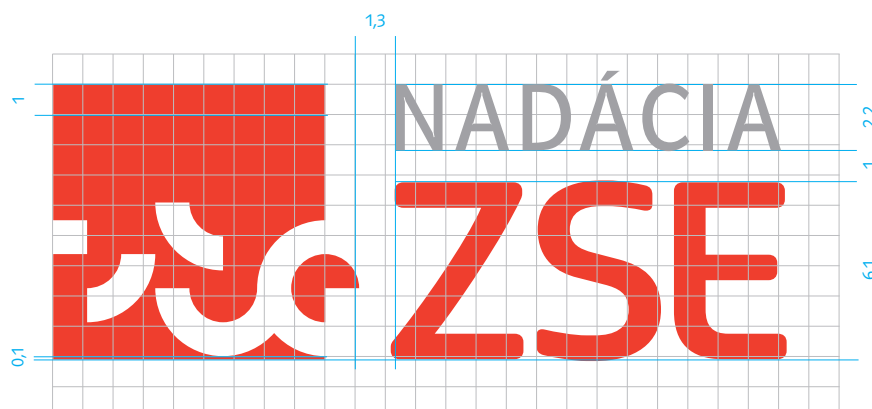

Logotyp

NADÁCIA ZSE
01. 09. 2016

1.1	Logotyp	3
1.2	Popis logotypu	4
1.3	Práca s veľkosťou logotypu	5
1.4	Odsadenia v layoute	6
1.5	Logotyp vo vzťahu k logám tretích strán	7
1.6	Farebnosť - pozitív	8
1.7	Farebnosť - negatív	9
1.8	Piktogram ako samostatný grafický prvok	10

1.1 Logotyp

Logotyp
NADÁCIA ZSE
1. 8. 2016

„NADÁCIA“ - použité písmo:
Polo ZE11K Buch.
Farebnosť logotypu je červená
Pantone Warm Red
(CMYK: 0/90/90/0)
a sivá Pantone Cool Gray 8.
(CMYK: 0/0/0/43)

Základným kompozičným prvkom je štvorec s dĺžkou hrany 1. Všetky ostatné rozmery sa odvodzujú od rozmeru základnej jednotky vo vyznačených pomeroch.

Logo sa umiestňuje len vodorovne.

Vzorovú predlohu nemožno žiadnym spôsobom meniť. Logo sa nesmie nikdy používať priamo v texte.

Logotyp NADÁCIE ZSE pozostáva z piktoqramu v tvare štvorca s bielymi grafickými segmentami a nápisu NADÁCIE ZSE. Vzájomná poloha piktoqramu a logotypu je exaktne definovaná. Akákoľvek deformácia alebo farebná odchýlka je neprípustná.

Veľkosť logotypu a vzdialenosť od okrajov dokumentu vychádza z formátu A4. Pri tomto formáte je veľkosť štvorca značky logotypu 16 mm a od okrajov dokumentu je vzdialenosť 10 mm.

Táto záväzná veľkosť sa vždy zväčšuje alebo znižuje podľa šírky dokumentu, pričom sa úmerne zväčší logotyp aj jeho vzdialenosť od okrajov.